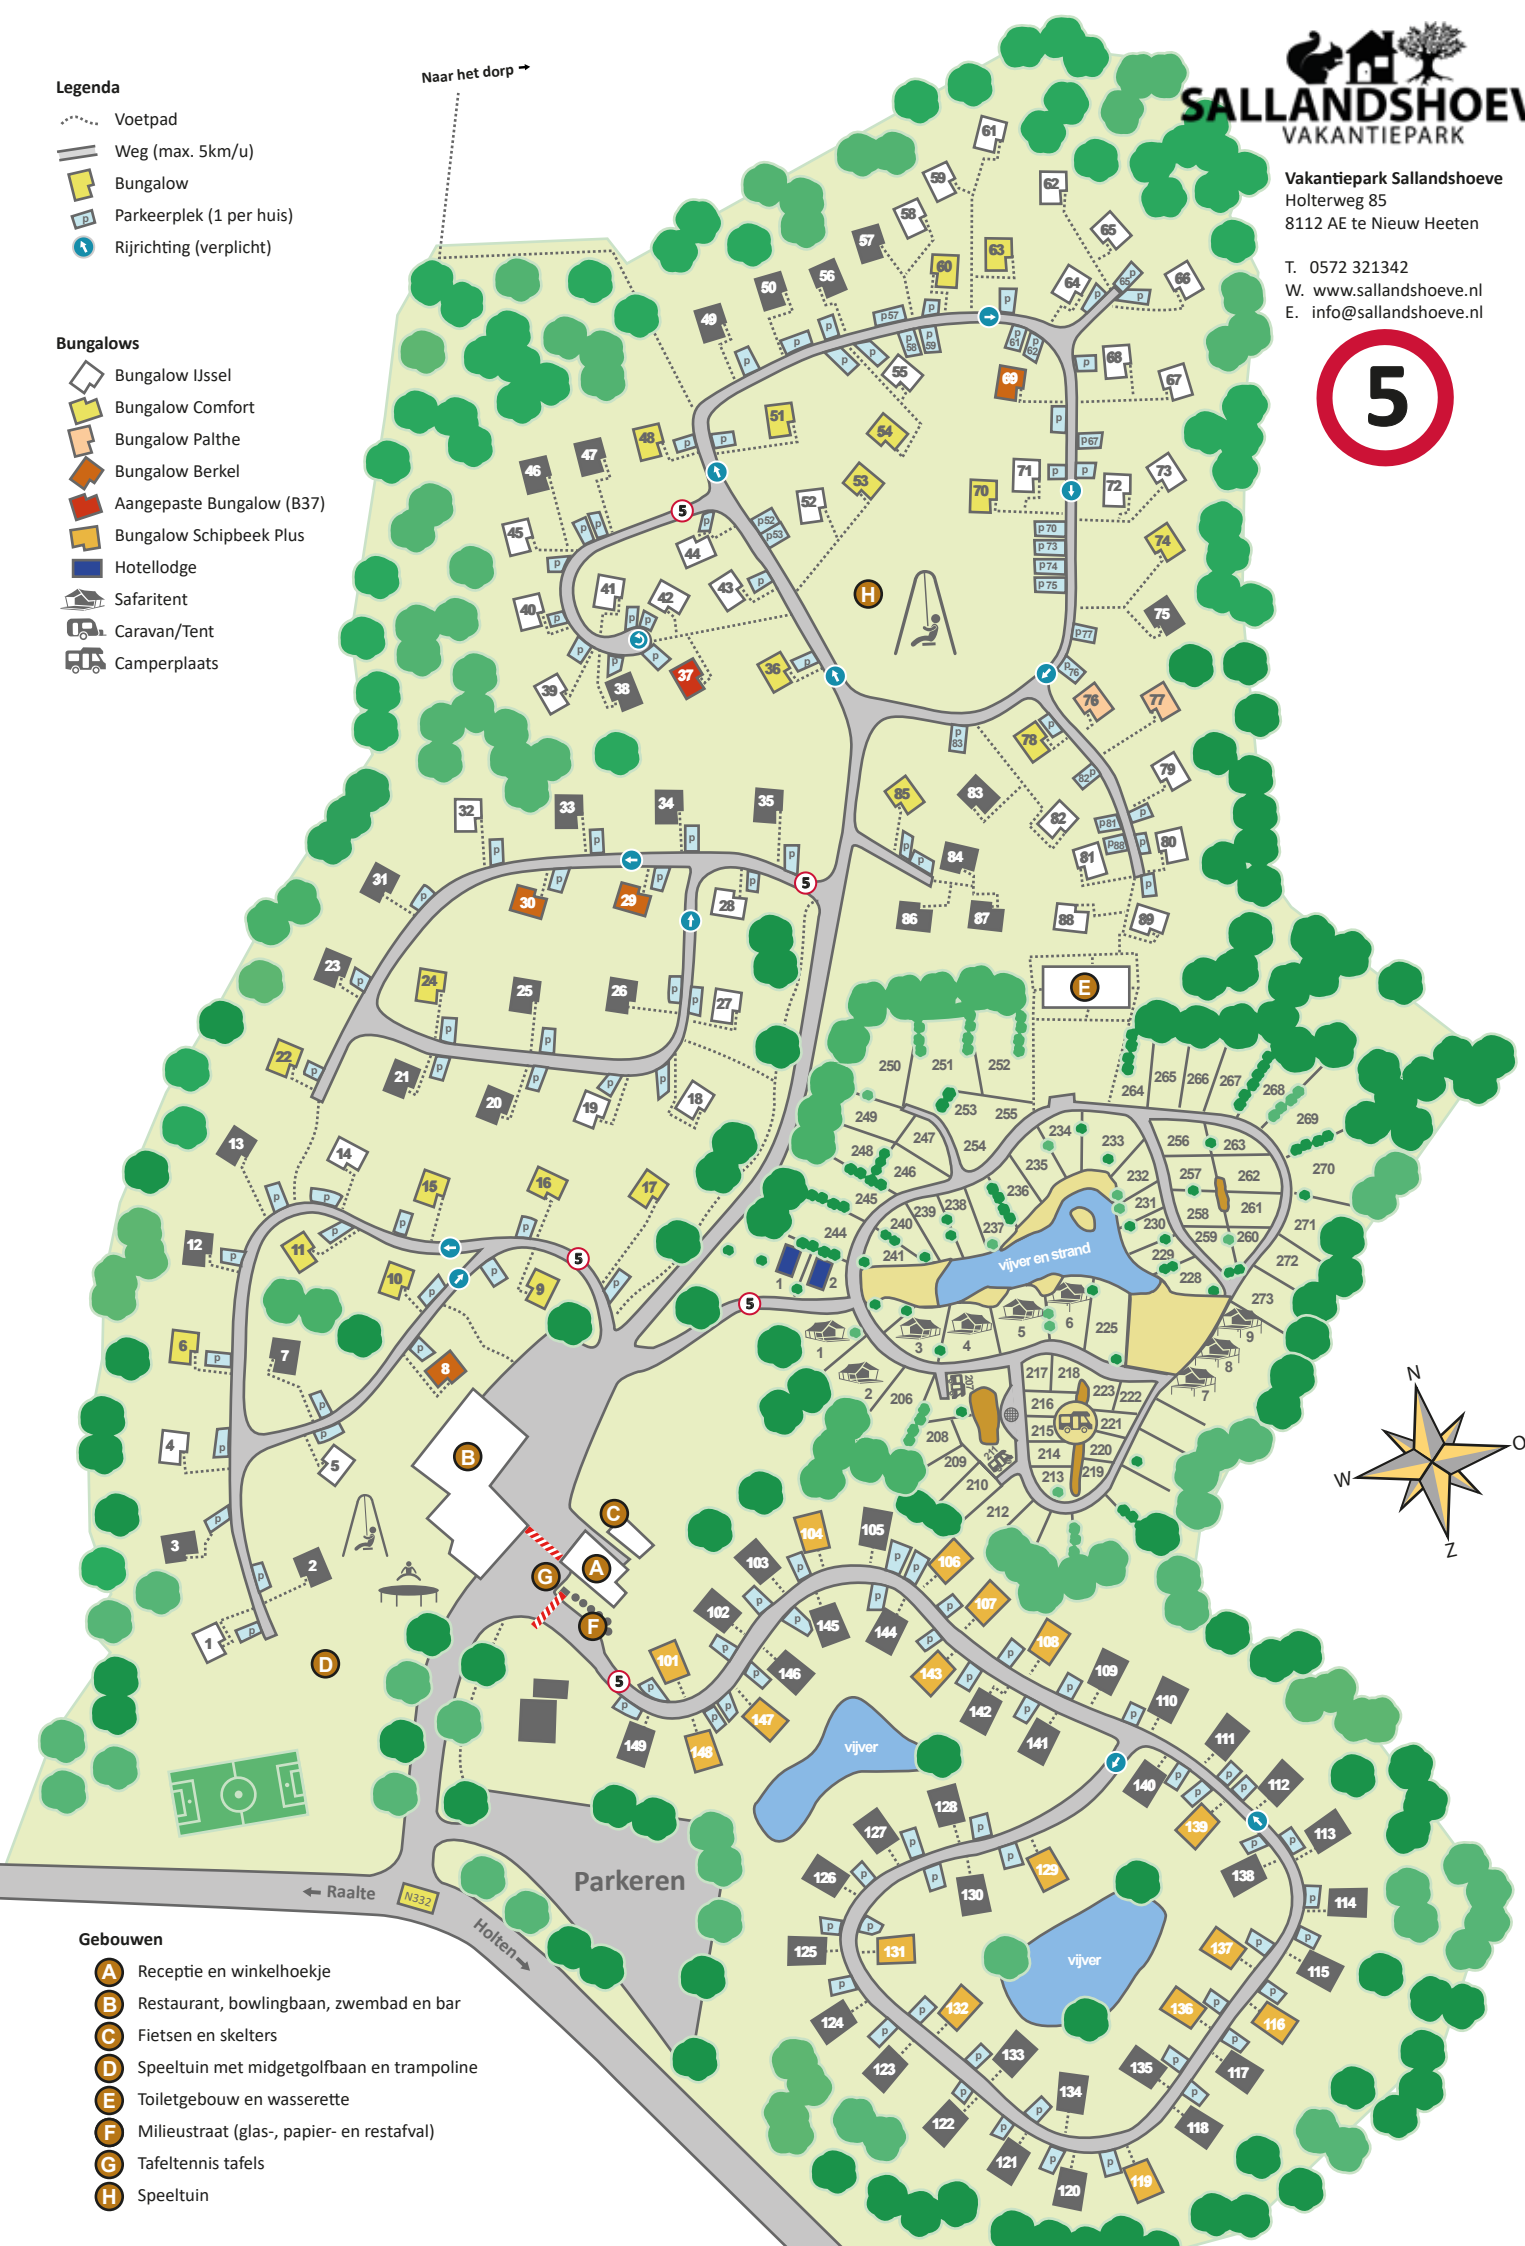

Bungalows

- Bungalow IJssel
- Bungalow Comfort
- Bungalow Palthe
- Bungalow Berkel
- Aangepaste Bungalow (B37)
- Bungalow Schipbeek Plus
- Hotellodge
- Safaritent
- Caravan/Tent
- Camperplaats

Naar het dorp →

Gebouwen

- A** Receptie en winkelhoekje
- B** Restaurant, bowlingbaan, zwembad en bar
- C** Fietsen en skelters
- D** Speeltuin met midgetgolfbaan en trampoline
- E** Toiletgebouw en wasserette
- F** Milieustraat (glas-, papier- en restafval)
- G** Tafeltennis tafels
- H** Speeltuin

← Raalte

Holten →

Parkeren

vijver en strand

vijver

vijver